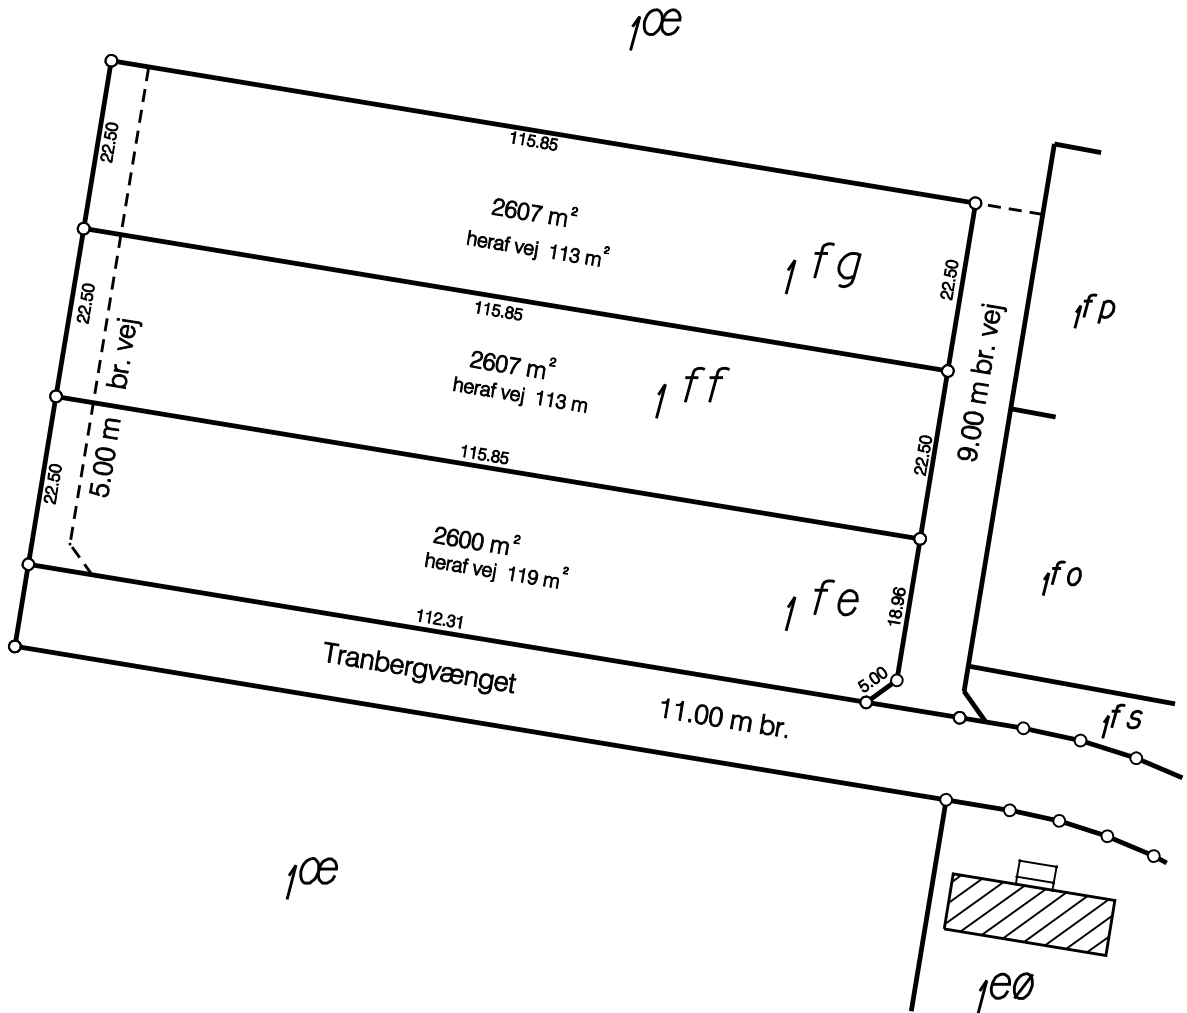

N

Rids vedr.

Matr. nr. 1fe, 1ff og 1fg Hygum By, V. Nebel

J. 2057448 Mål 1: 1000 Sign.

Fremstillet: Init.
22. febr. 2010 kob/dc

LANDINSPEKTØRERNE SYD I/S

AABENRAA - ESBJERG - HOLSTED - VEJEN - VOJENS

Kronprinsensgade 68 - 6700 Esbjerg
Tlf. 75 12 13 66 - Fax 75 12 41 08
e-mail: esbjerg@landsyd.dk